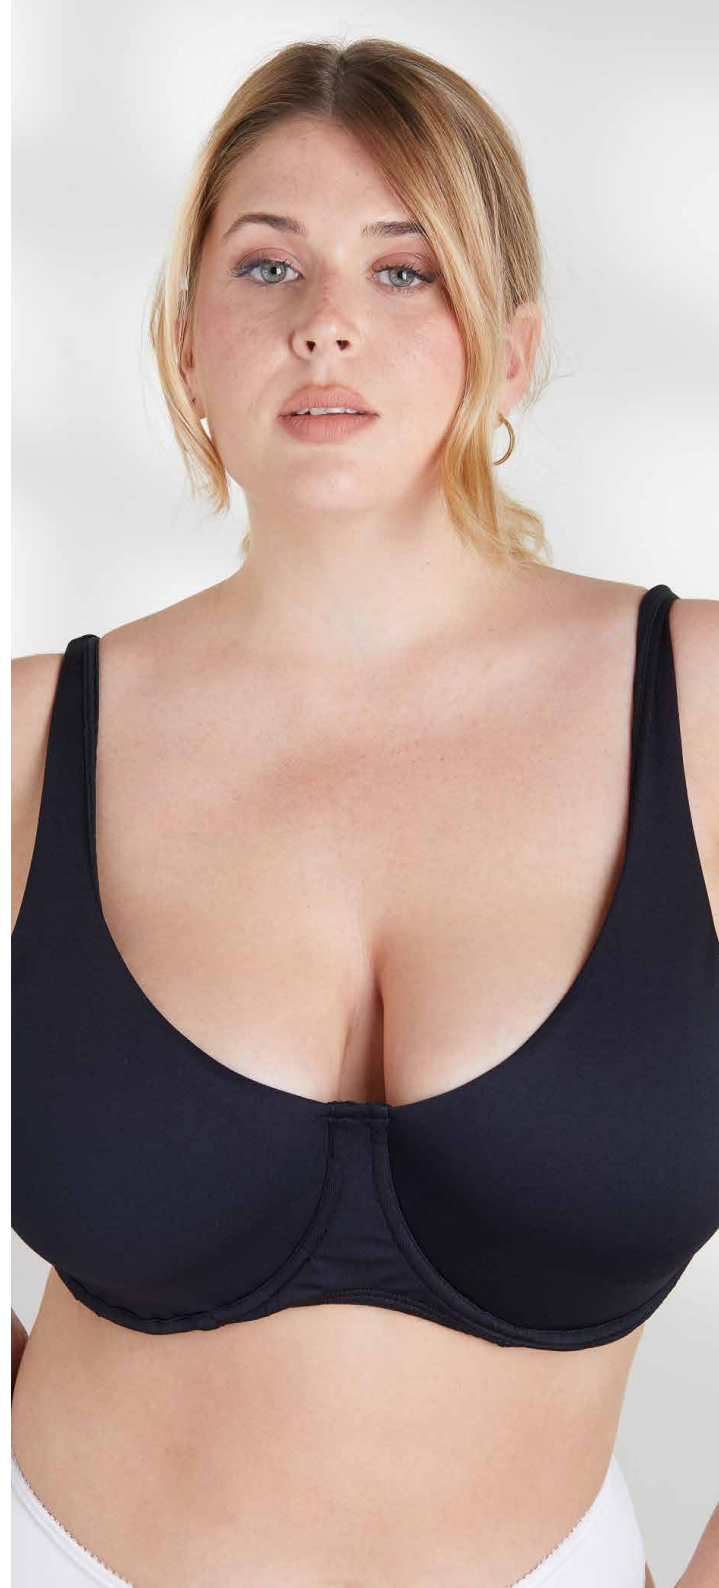

ART. 974
CORPIÑO PREMOLDEADO
HOLTER DE MICROFIBRA
CON ARCO

TALLE: 95/100/105/110
COLOR: BLANCO - NEGRO - BEIGE

MICROFIBRA

MAYOR
SOPORTE

DOBLE
TELA

ART. 974/1
CORPIÑO PREMOLDEADO
HOLTER DE MICROFIBRA
CON ARCO

TALLE: 115/120/125/130
COLOR: BLANCO - NEGRO - BEIGE

New Collection