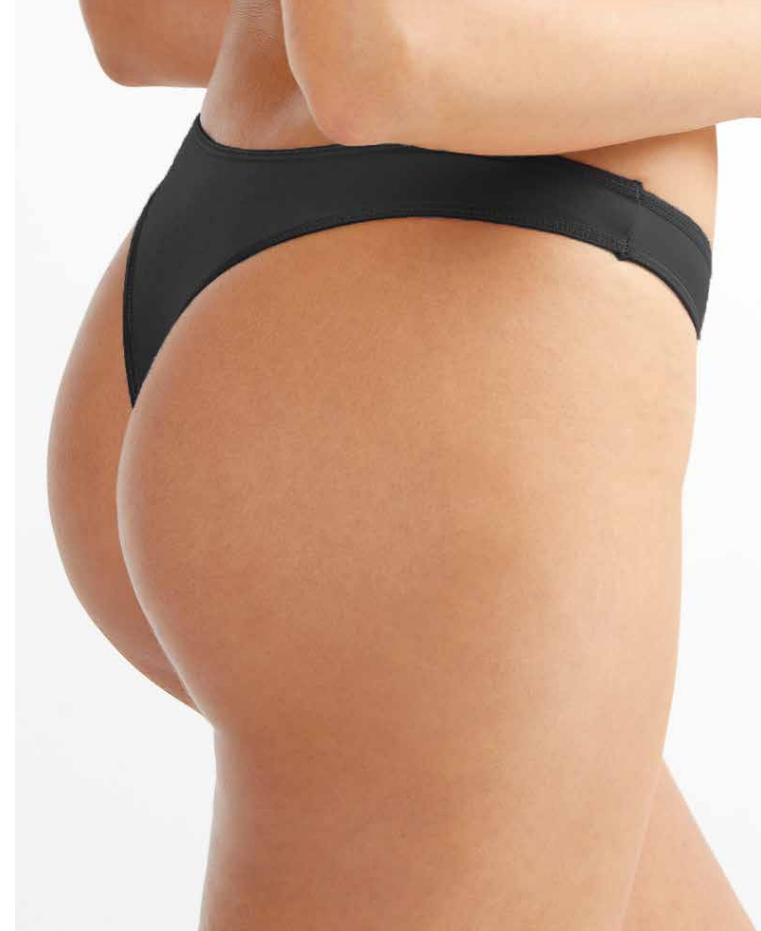

ART. 1200
CULOTE DE
PUNTILLA

TALLE: 2/3/4/5
COLOR: NEGRO - BLANCO - FUCSIA -
NARANJA - TURQUESA

ART. 1197
TIRO CORTO DE
ALGODÓN

TALLE: 2/3/4
COLOR: BLANCO - NEGRO -
HUESO - ROSA - AQUA

ART. 756
COLALESS DE
MICROFIBRA LISA

TALLE: 1/2
COLOR: BLANCO - BEIGE - NEGRO -
ROSA - LILA - AQUA - FUCSIA

ART. 756/1
COLALESS DE
MICROFIBRA LISA

TALLE: 3/4
COLOR: BLANCO - BEIGE - NEGRO -
ROSA - LILA - AQUA - FUCSIA