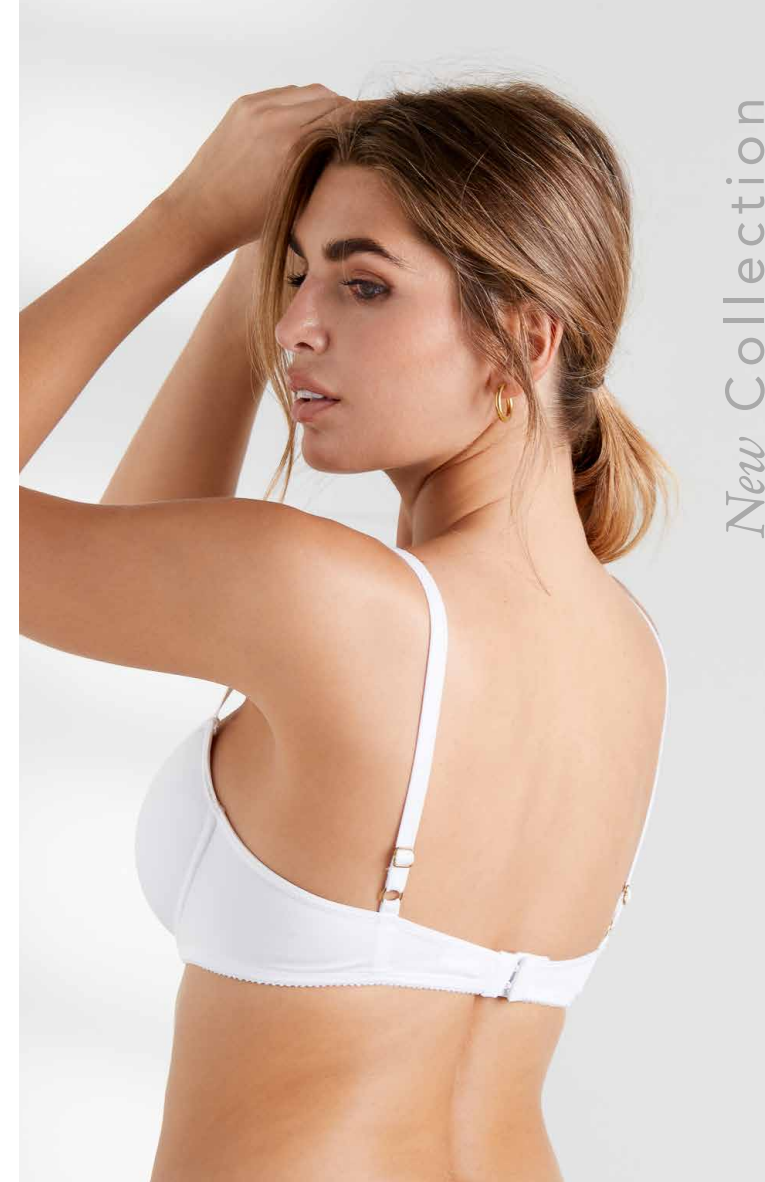

ART. 925
CORPIÑO SOFT CON
ARCO DE MICROFIBRA
LISA

TALLE: 95/100/105/110
COLOR: BLANCO - BEIGE -
NEGRO - LILA - ROSA - AQUA -
FUCSIA

TAZA

CON
ARCO

ART. 925/1
CORPIÑO SOFT CON
ARCO DE MICROFIBRA
LISA

TALLE: 115/120/125/130
COLOR: BLANCO - BEIGE -
NEGRO - LILA - ROSA - AQUA
- FUCSIA