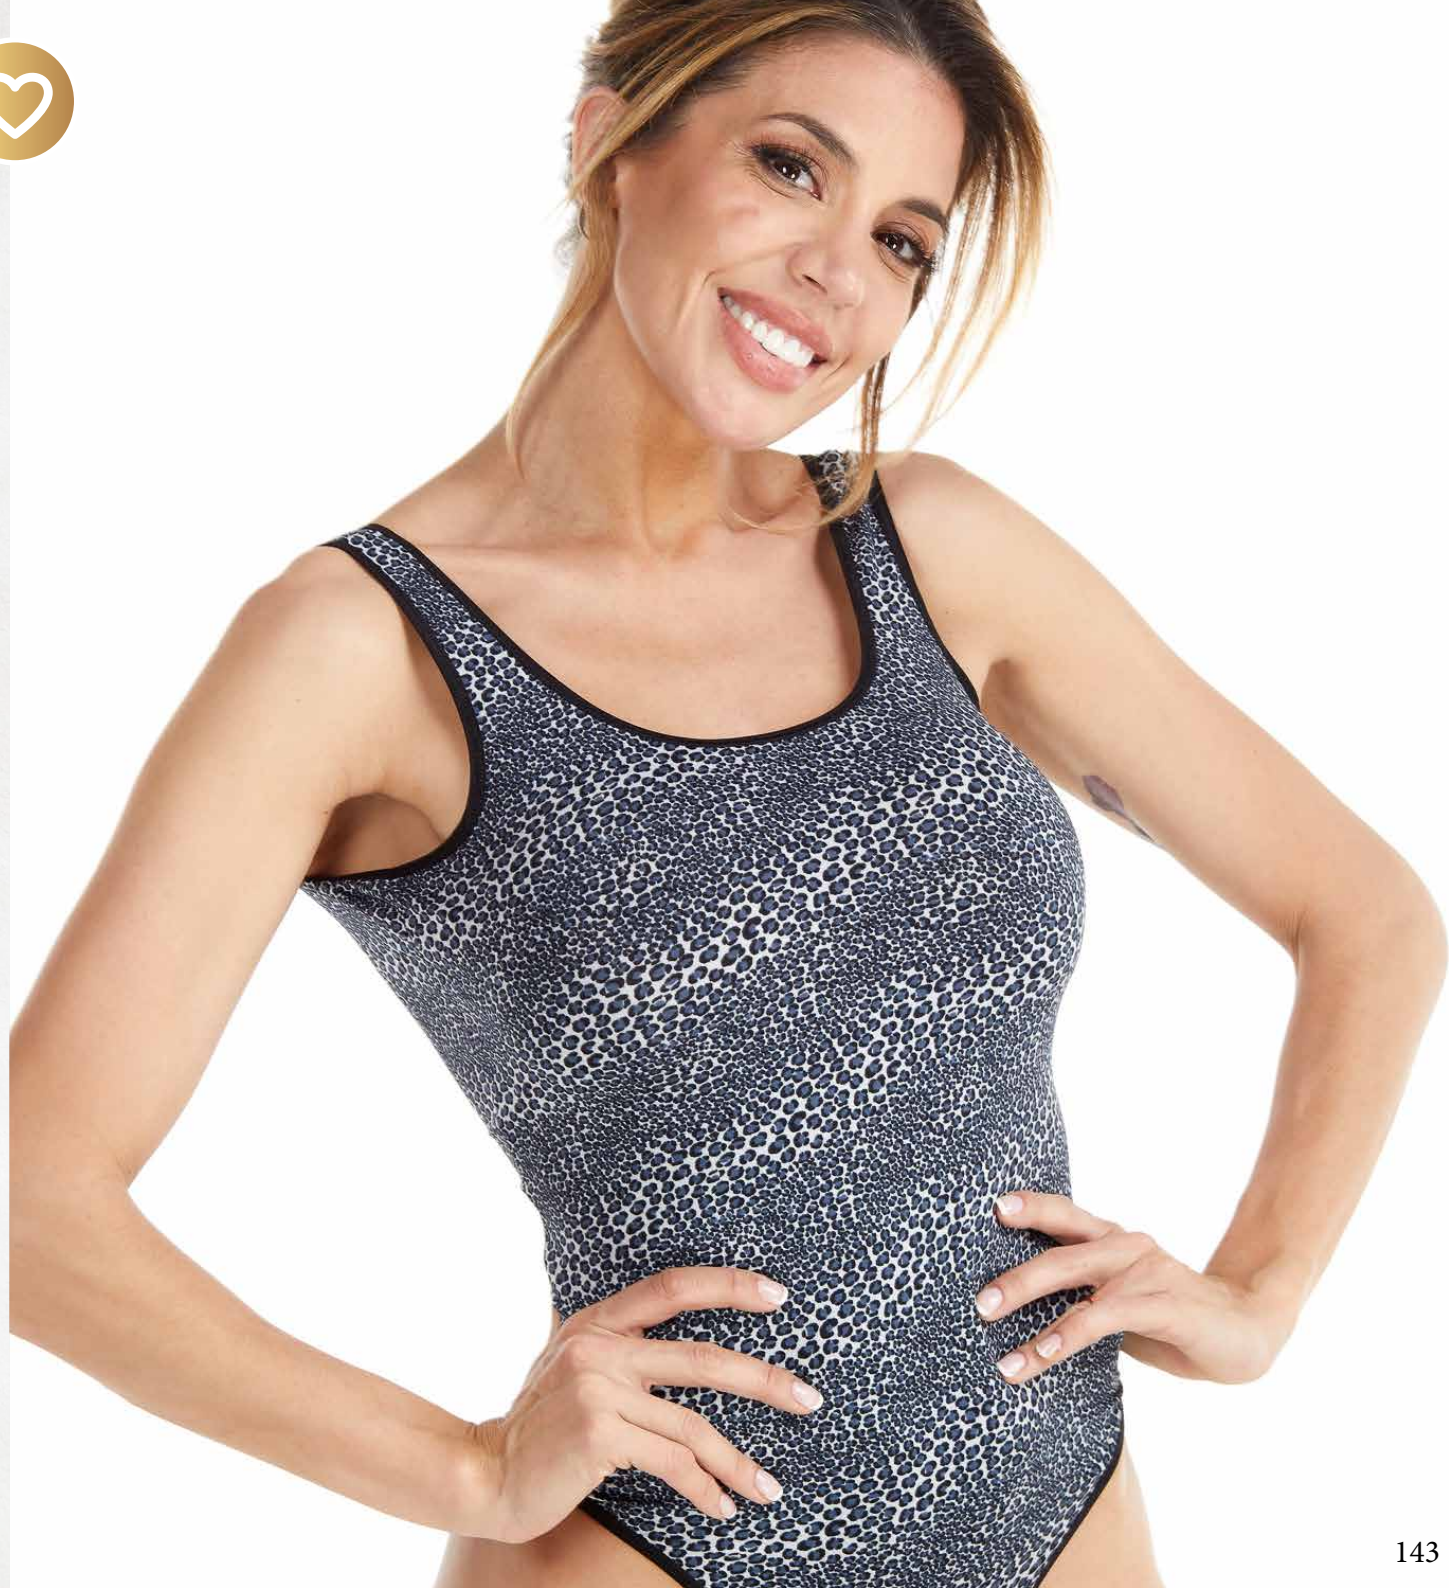

MODELACIÓN
NATURAL

ART. 1472

BODY DE MICROFIBRA
ESTAMPADO ANIMAL
PRINT

TALLE: 2/3/4/5

COLOR: AZUL - ROJO - NEGRO -
BEIGE - CHOCOLATE