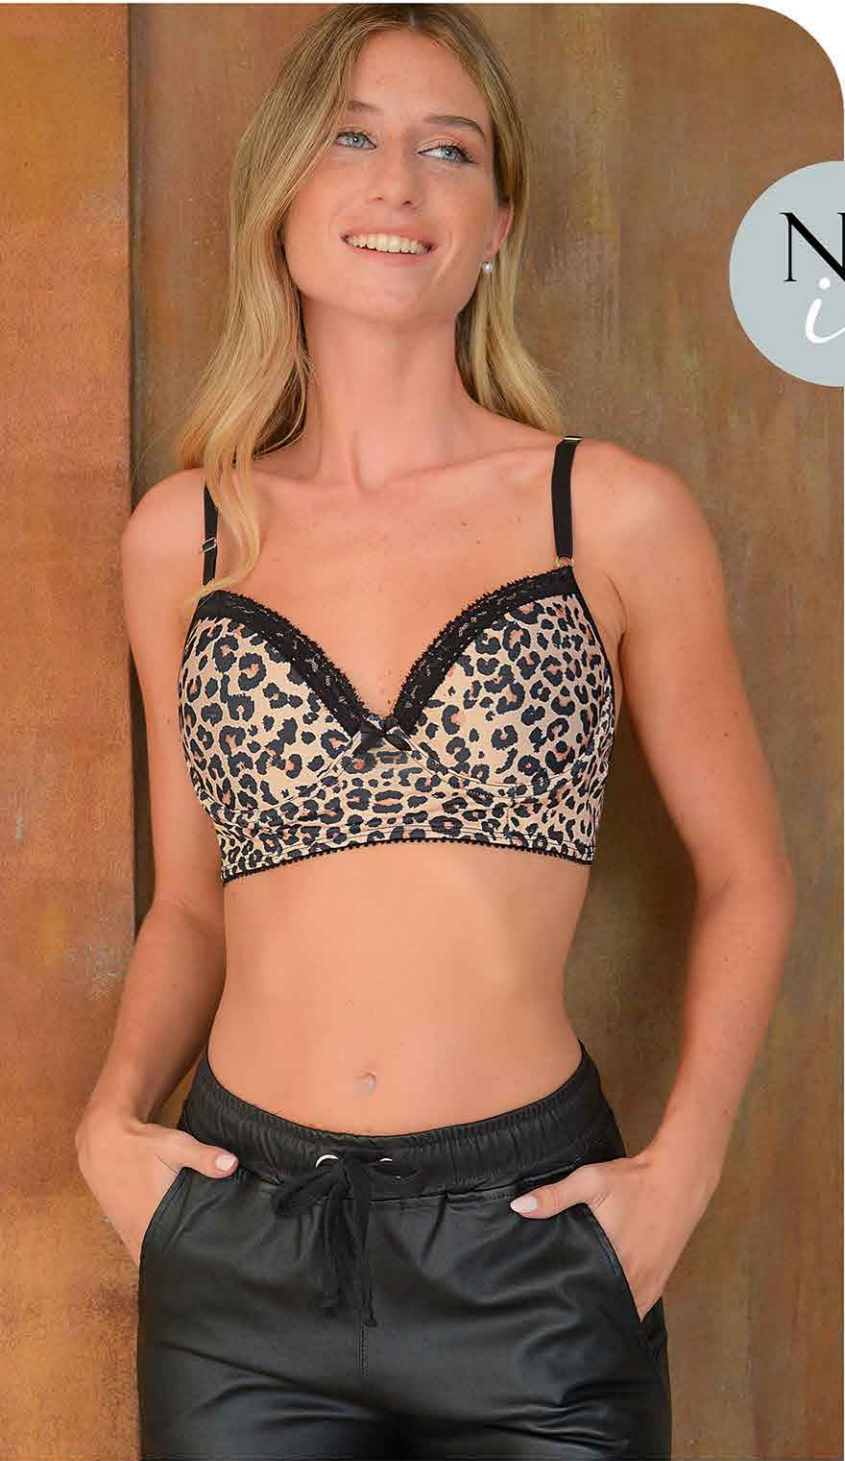

NEW
in

444

CONJUNTO CORSET
TAZA SOFT Y TANGA LESS
MICROFIBRA ESTAMPADA
Y PUNTILLA

TALLE 1 2 3 4

COLOR

- DENIM Y ALMENDRA
- ANIMAL PRINT
- NEGRO

NUEVA

TAZA *soft*

MAYOR CAPACIDAD

Free