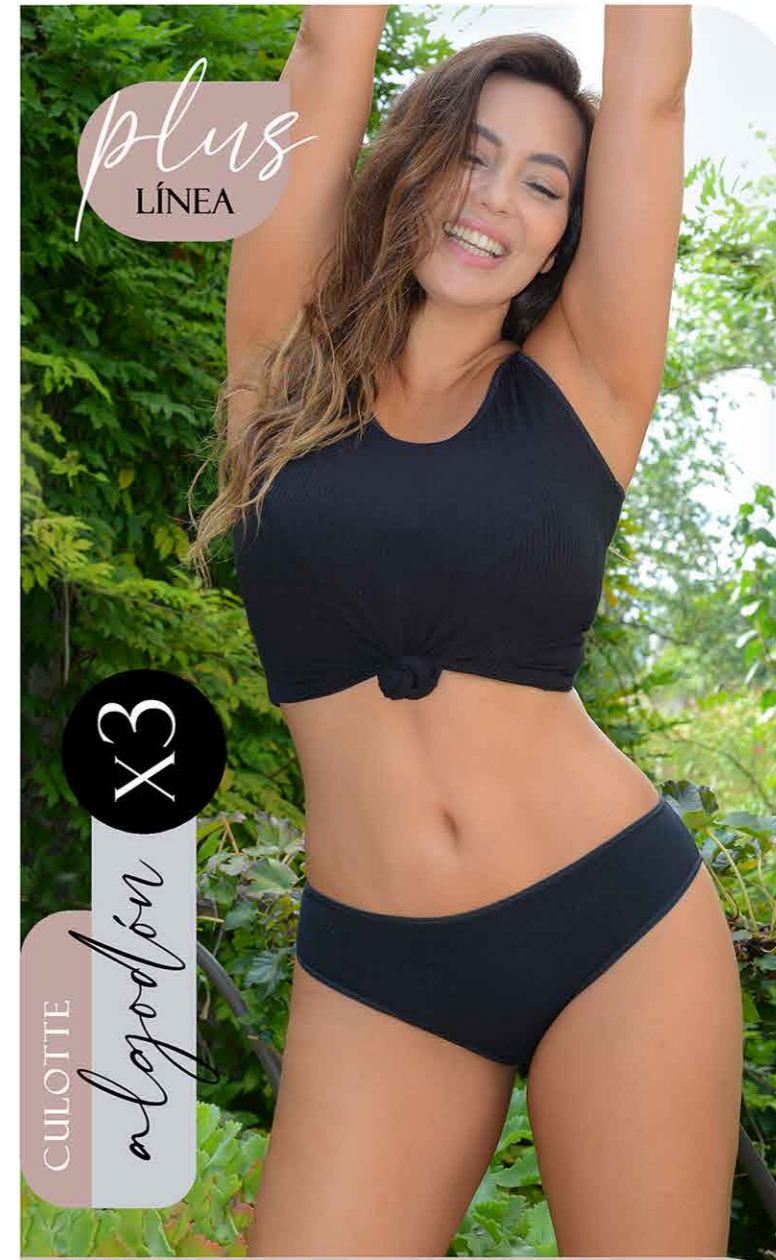

2610

PACK X 3 CULOTTES LINEA PLUS ESPECIAL ALGODÓN LYCRA®

TALLE

COLOR

ESPECIAL

BLANCO / NEGRO / HUESO