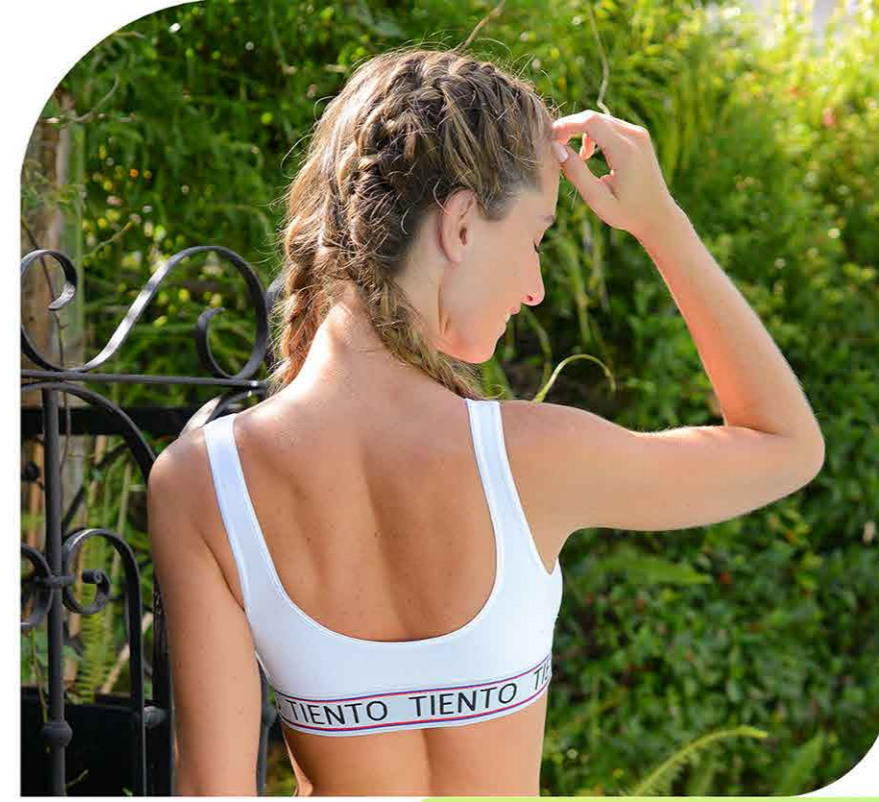

412

TOP DEPORTIVO
DOBLE TAZA
ALGODÓN LYCRA®

TALLE 1 2 3 4

COLOR

- BLANCO
- NEGRO
- MELANGE